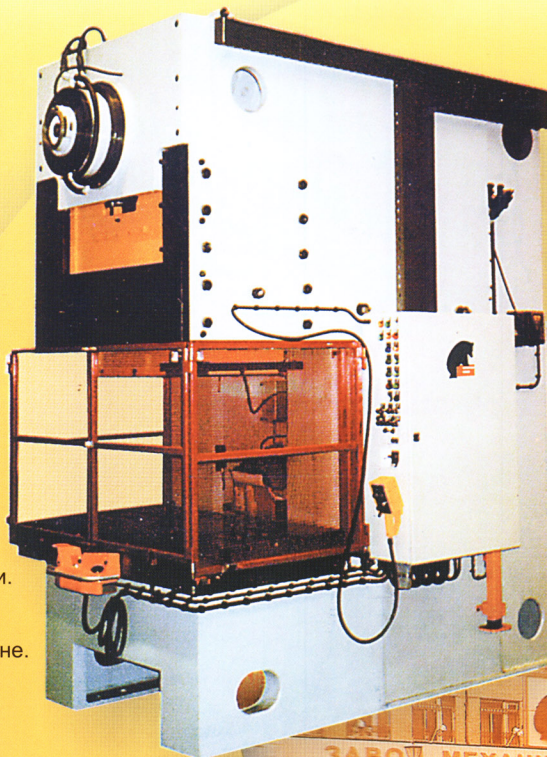

# ОДНОКРИВОШИПНЫЕ ОТКРЫТЫЕ ПРОСТОГО ДЕЙСТВИЯ

- Стальная станина со снятыми напряжениями сварных швов.
- Ползун с восемью направляющими поверхностями.
- Циркуляционная автоматическая смазка.
- Пневматическая муфта и тормоз
- с металлокерамическими дисками в маслянной ванне.
- Гидравлический предохранитель по усилию.
- Пневматическая подушка - на заказ.