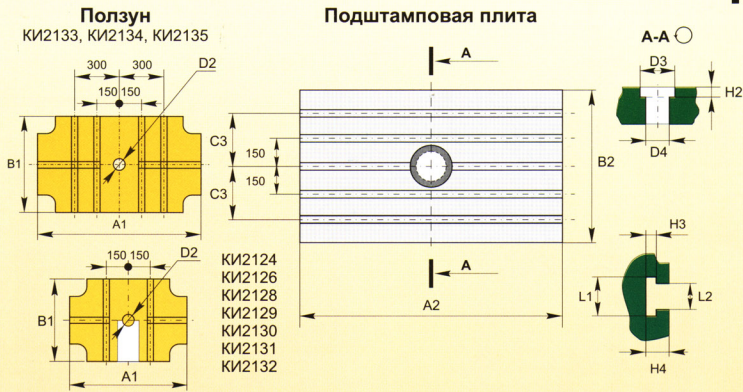

## ОДНОКРИВОШИПНЫЕ ОТКРЫТЫЕ ПРОСТОГО ДЕЙСТВИЯ

Модель	Размеры, мм												
	A1	B1	D2	A2	B2	C3	D3	D4	H2	H4	H3	L1	L2
КИ2124	400	250	40	700	400	-	130	100	20	36	16	37	22
КИ2126	440	300	50	740	460	-	150	125	20	36	16	37	22
КИ2128	600	350	50	800	560	-	170	140	30	36	16	37	22
КИ2129	650	400	60	900	600	-	240	200	40	38	16	37	22
КИ2130	740	450	60	1100	630	-	240	200	40	38	16	37	22
КИ2131	800	500	60	1200	680	300	240	200	40	38	16	37	22
КИ2132	860	540	75	1300	750	300	240	200	40	45	20	46	28
КИ2133	1050	630	75	1400	800	300	240	200	40	45	20	46	28
КИ2134	1150	660	75	1600	900	300	240	200	40	45	20	46	28
КИ2135	1300	850	75	1800	900	300	240	200	40	45	20	46	28